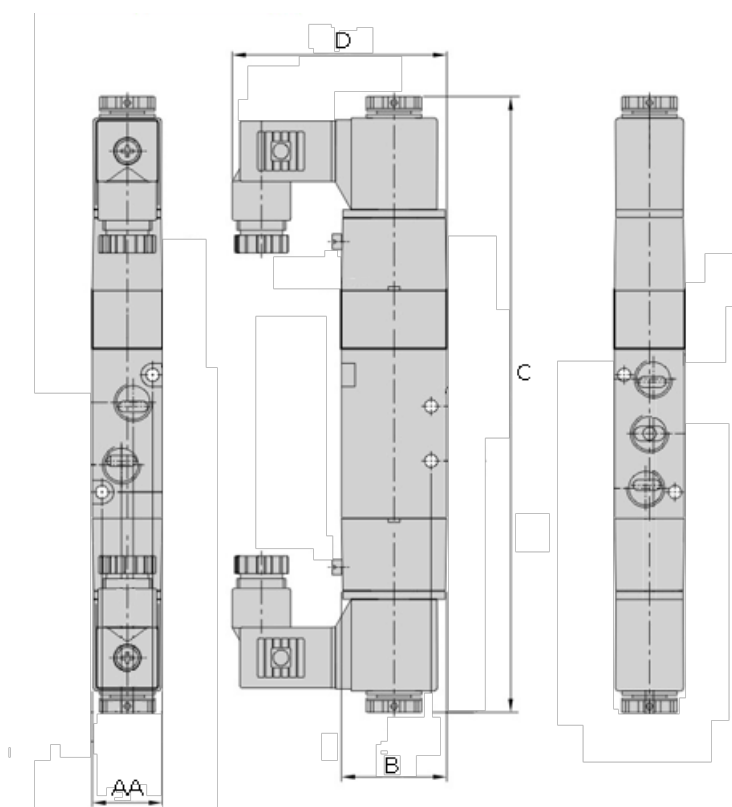

Varenummer: 584V130C06BG
Beskrivelse: Magnetventil, type 4V130C06BG
port 1/8" 5/3 - lukket midt, DC24V

Mål

AA	= 18
B	= 27
C	= 157.4
d	= 55.0
Port forsyning og udblæsning	= G 1/8"
Port udgang	= G 1/8"
Spænding	= 24 VDC